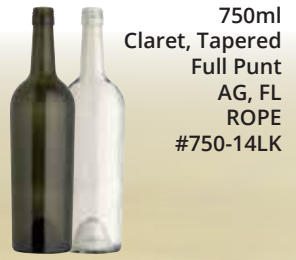

750ml  
Claret  
Tapered  
AG  
CK 28.75  
#750-14BK

750ml  
Bordeaux  
Mini Punt  
AG, FL  
ROPE  
#3336

750ml  
Mid Punt  
Claret  
Cork  
BL, FL, CG  
#7615  
#2906

750ml  
Burgundy  
Full Punt  
Cork  
AG, CG,  
DLG, FL  
#BY517  
#2107

750ml  
Burgundy  
Full Punt  
AG, DLG  
ROPE  
#BY518  
#2105

750ml  
Burgundy, HW  
AG  
CK 30  
#750-6BK

750ml  
Burgundy  
Mini Punt  
AG, DLG  
CK 28.75  
#2897

750ml  
Burgundy  
Symphony  
AG, DLG  
CK 29.1  
#BY521  
#2578

750ml  
Tall Hock  
Flat Bottom  
AG, BL,  
CG, FL  
ROPE  
W13  
#3117

750ml  
Tall Hock  
Flat Bottom  
AG, AM, FL  
CG, BL  
W13

750ml  
Claret, Tapered  
Full Punt  
AG, FL  
ROPE  
#750-14LK

750ml  
Claret, HWT  
Full Punt  
AG  
CK 32.00  
#2138