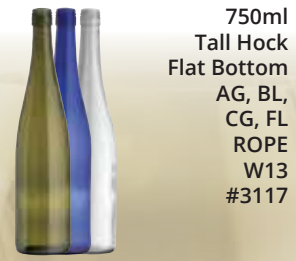

750ml  
Burgundy  
Full Punt  
AG, DLG  
ROPE  
#BY518  
#2105

750ml  
Burgundy, HW  
AG  
CK 30  
#750-6BK

750ml  
Burgundy  
Mini Punt  
AG, DLG  
CK 28.75  
#2897

750ml  
Burgundy  
Symphony  
AG, DLG  
CK 29.1  
#BY521  
#2578