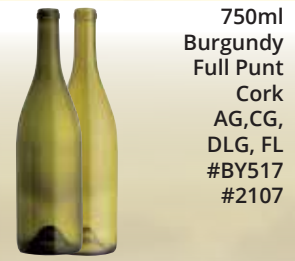

750ml  
Claret  
Full Punt  
ROPE  
AG, FL  
#BX572  
#2116  
#750-5LK

750ml  
Jupiter, Tapered  
Full Punt  
AG  
CK 31.50  
#2161

750ml  
Claret, Tall Taper  
AG  
CK 28.9  
#2562

750ml  
Claret  
Flat Bottom  
Cork  
CG, FL, FR  
W5  
#3118  
#3250

750ml  
Claret  
Tapered  
AG  
CK 28.75  
#750-14BK

750ml  
Bordeaux  
Mini Punt  
AG, FL  
ROPE  
#3336

750ml  
Mid Punt  
Claret  
Cork  
BL, FL, CG  
#7615  
#2906

750ml  
Burgundy  
Full Punt  
Cork  
AG, CG,  
DLG, FL  
#BY517  
#2107