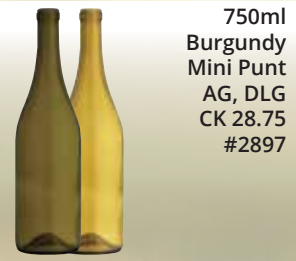

750ml  
Claret  
Full Punt  
ROPE  
AG, FL  
#BX572  
#2116  
#750-5LK

750ml  
Jupiter, Tapered  
Full Punt  
AG  
CK 31.50  
#2161

750ml  
Claret, Tall Taper  
AG  
CK 28.9  
#2562

750ml  
Claret  
Flat Bottom  
Cork  
CG, FL, FR  
W5  
#3118  
#3250

750ml  
Claret  
Tapered  
AG  
CK 28.75  
#750-14BK

750ml  
Bordeaux  
Mini Punt  
AG, FL  
ROPE  
#3336

750ml  
Mid Punt  
Claret  
Cork  
BL, FL, CG  
#7615  
#2906

750ml  
Burgundy  
Full Punt  
Cork  
AG, CG,  
DLG, FL  
#BY517  
#2107

750ml  
Burgundy  
Full Punt  
AG, DLG  
ROPE  
#BY518  
#2105

750ml  
Burgundy, HW  
AG  
CK 30  
#750-6BK

750ml  
Burgundy  
Mini Punt  
AG, DLG  
CK 28.75  
#2897

750ml  
Burgundy  
Symphony  
AG, DLG  
CK 29.1  
#BY521  
#2578